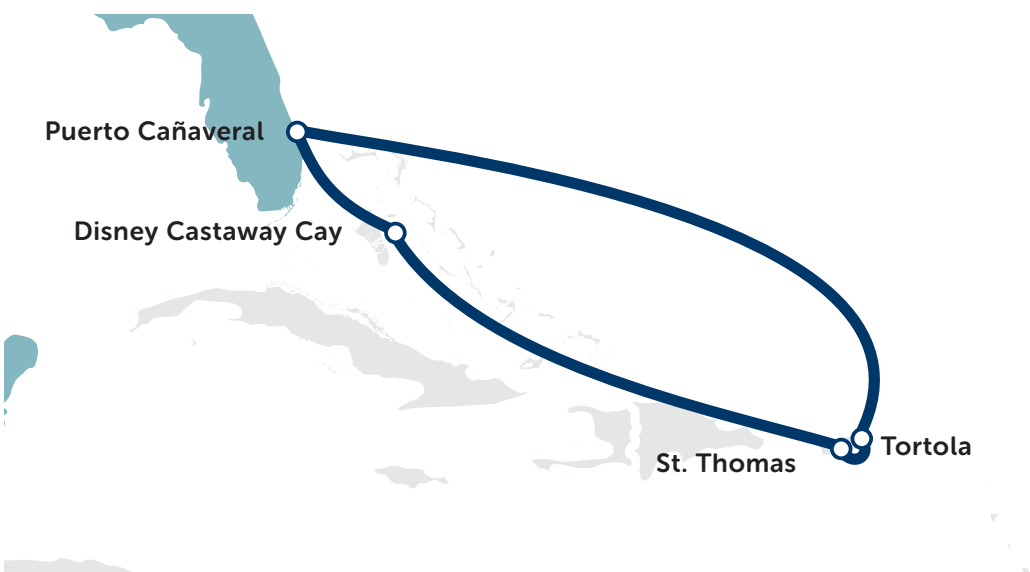

CARIBE ORIENTAL 7 NOCHES

SALIDAS 2025/2026 DE SÁBADO A SÁBADO

DESDE PUERTO CAÑAVERAL (FLORIDA)

| Día | Itinerario |
|--------------|---|
| 1º Sábado | Puerto Cañaveral (Florida) |
| 2º Domingo | Día en el mar |
| 3º Lunes | Día en el mar |
| 4º Martes | Tórtola (Islas Vírgenes Británicas) |
| 5º Miércoles | St Thomas (Islas Vírgenes de los EEUU) |
| 6º Jueves | Día en el mar |
| 7º Viernes | Disney Castaway Cay |
| 8º Sábado | Puerto Cañaveral (Florida) |