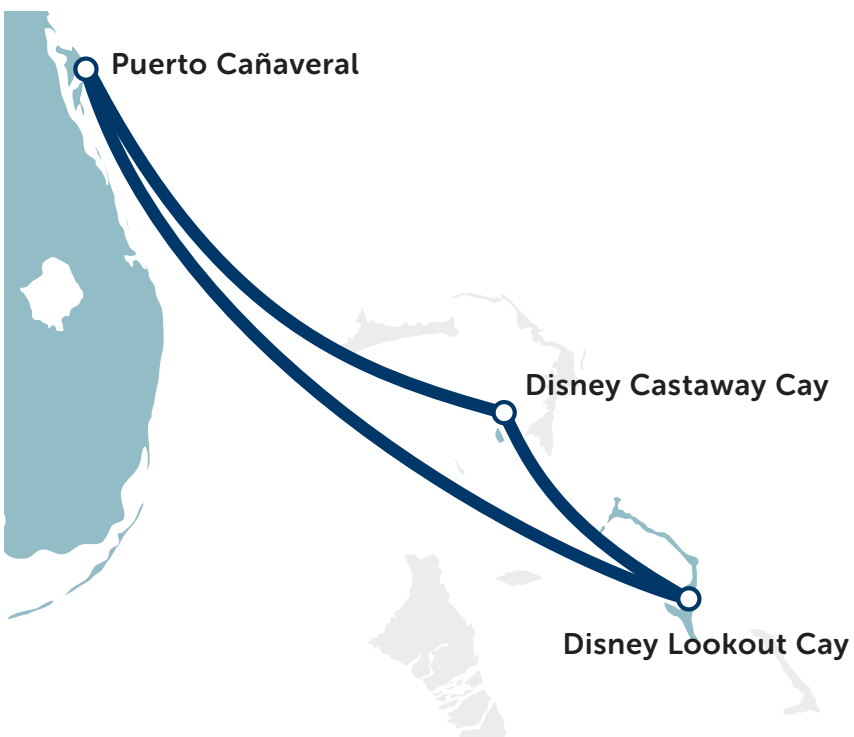

BAHAMAS 4 NOCHES

SALIDAS 2026 VARIOS DÍAS DESDE PUERTO CAÑAVERAL

Día	Itinerario
1º	Puerto Cañaveral (Florida)
2º	Disney Castaway Cay
3º	Disney Lookout
4º	Día en el mar
5º	Puerto Cañaveral (Florida)

Fechas de salida 2026

Enero	19			
Febrero	2	16		
Marzo	2	16	23	30
Abril	13	27		
Mayo	11	25		
Junio	8	22		
Julio	6			
Agosto	3	17	31	
Septiembre	🎃 14	🎃 28		
Octubre	🎃 12	🎃 26		
Noviembre	🎃 9	🎃 23		
Diciembre	🎃 7	31		

Halloween on the High Seas